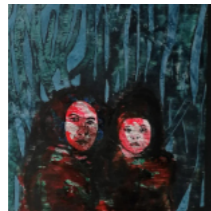

KUNSTVEREIN
NEUSTADT AM
RÜGENBERGE

ZEITLINIEN

Atelier
Block
16

GEMEINSCHAFTSAUSSTELLUNG DER ATELIERGEMEINSCHAFT BLOCK 16

JÉSUS GÓMEZ • PETER GROSS • WOLFGANG JESKE • ULLA NENTWIG • KATHARINA SICKERT
ANGELIKA WOLF • JANE WYRWA • ZIAD EL KILANI